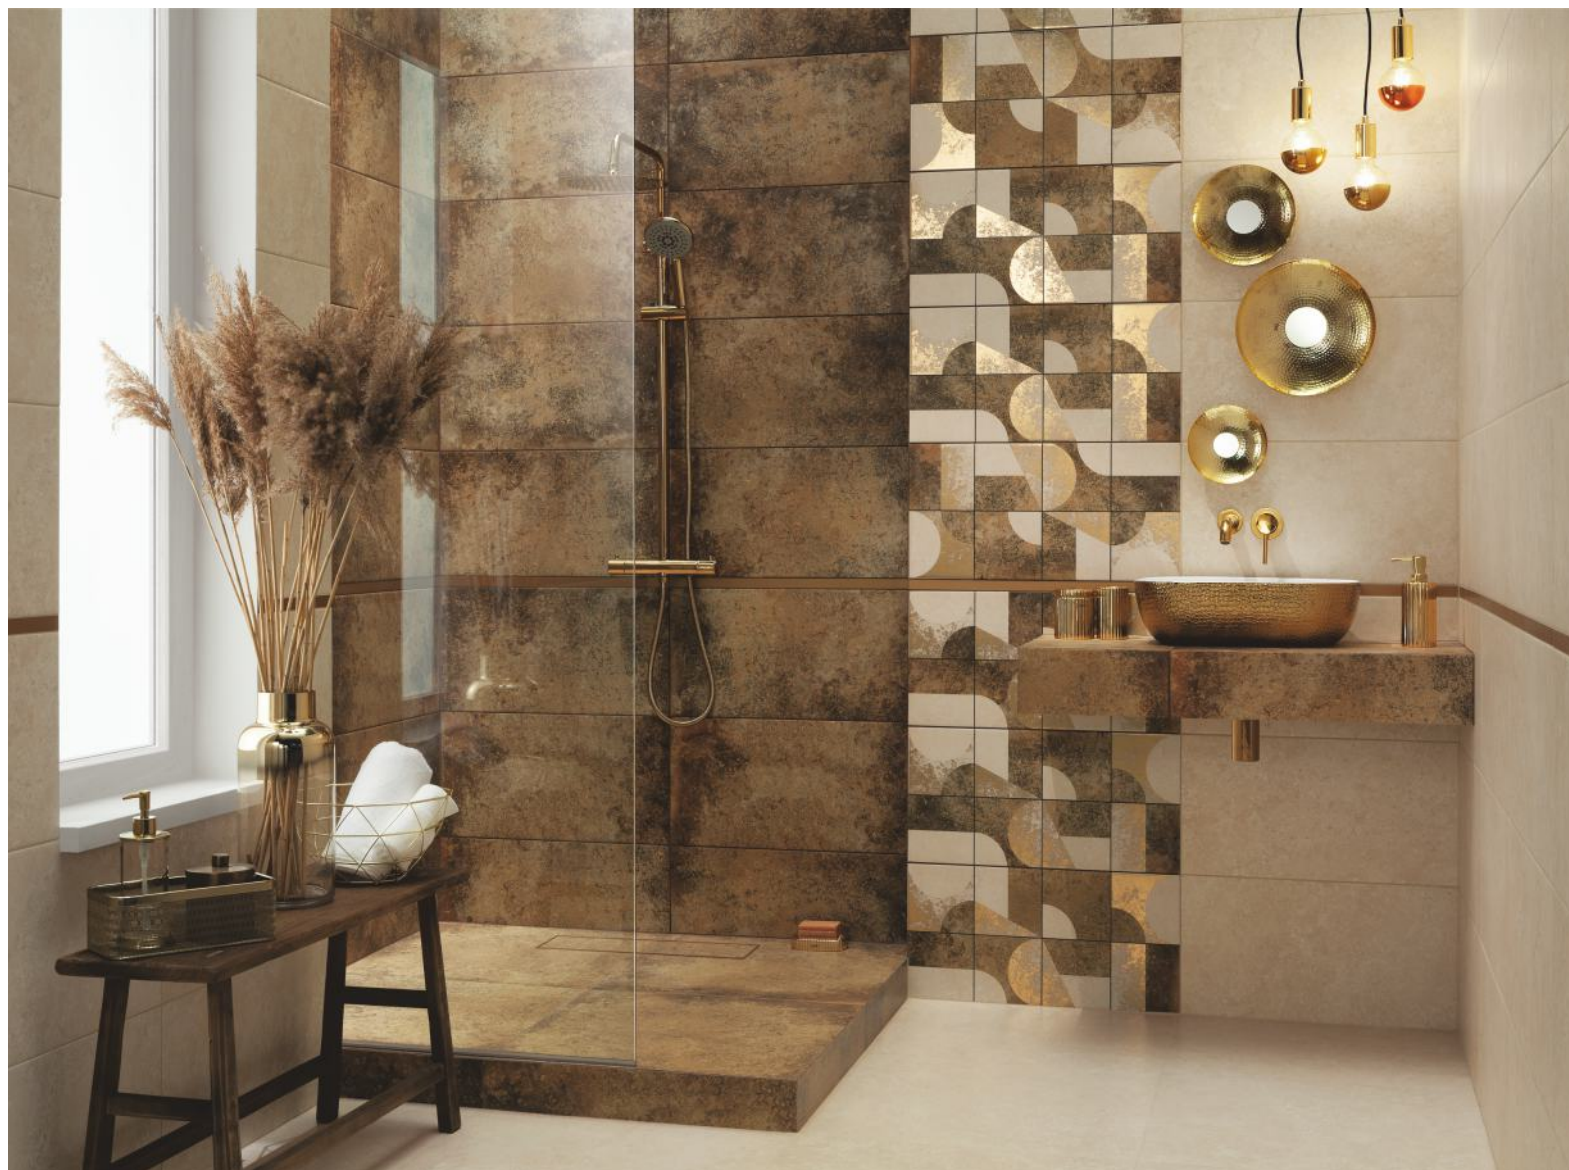

Floor tiles **Credo** (surcharge):

Brown Mat Rett.
59,8 x 59,8 cm

Beige Mat Rett.
59,8 x 59,8 cm

Decorative tiles **Credo** (surcharge):

Geo Dekor Mat
30,8 x 60,8 cm

Lines Dekor Mat
30,8 x 60,8 cm

TILES

COMFORT EXCELLENT VARIANT